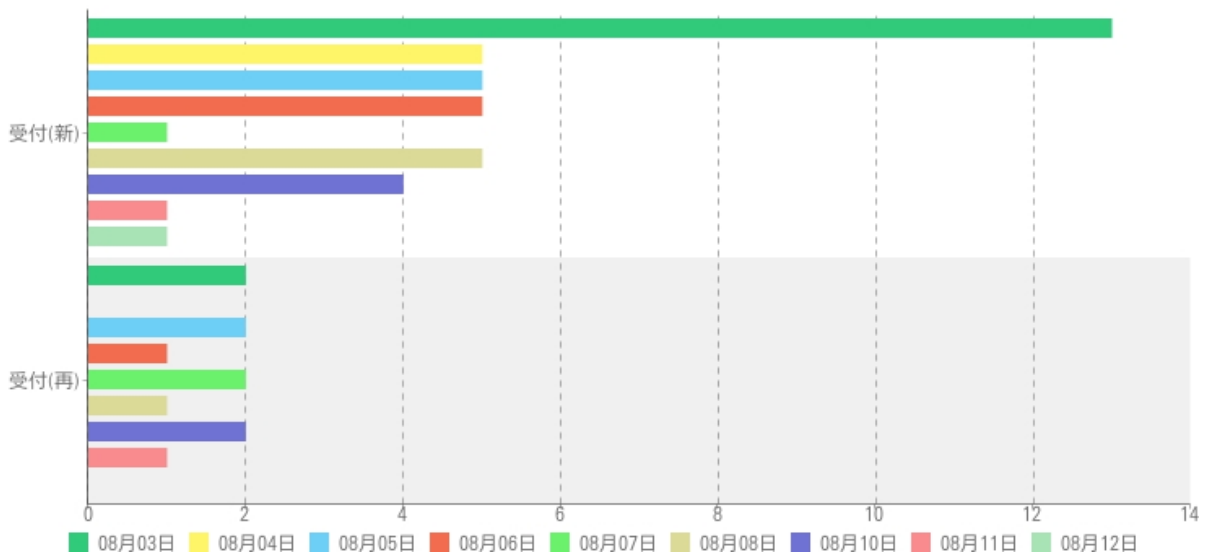

日別予約状況集計
2009/08/03 ~ 2009/08/12

月日	受付(新)	受付(再)
08月03日	13	2
08月04日	5	0
08月05日	5	2
08月06日	5	1
08月07日	1	2
08月08日	5	1
08月10日	4	2
08月11日	1	1
08月12日	1	0
合計	40	11